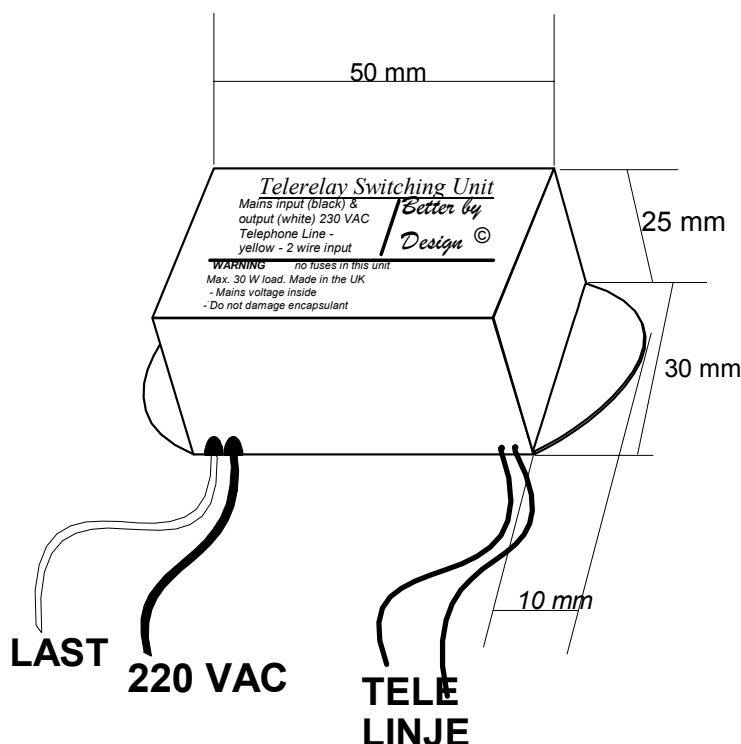

BbD Telerelé

Telefonrelé for inn- og utvendig bruk

BbD Telefonrelé er en liten og enkel ringedetektor for alle analoge telefonlinjer (PABX linjer og Offentlig nett)

- ◆ **Moderne bryteteknologi** Rippelfri solid state bryting av begge grener
230VAC, 150 mA kontinuerlig.
- ◆ **Høy impedans** Telelinjegransesnitt > 6 kΩ
- ◆ **Værtett og robust** IP65 - ABS plast for aggressive miljøer
- ◆ **Små dimensjoner** b x d x h = 50 x 30 x 25 mm
- ◆ **Fleksibel tilkopling** Åpne ledere

**Produsert av Better by Design for NOREX
spesialisten på industri- og utendørstelefoner**